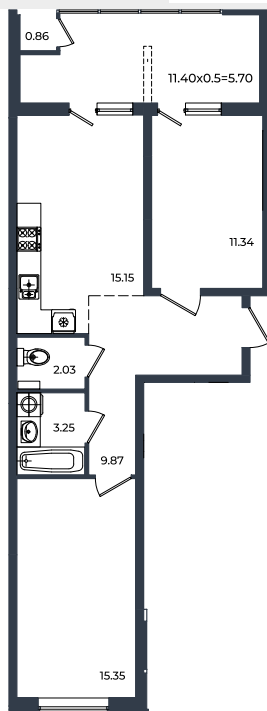

Квартира №106

2К-квартира 63.55 м²

9 532 500 ₽

Жилой комплекс

Инсити

Адрес

г. Краснодар, ул. им. Кирилла Россинского, 3/1, к.1

Срок сдачи

2026 г.

Проект

Микрорайон «Образцово»

Номер на этаже

106

Этаж

2

Корпус

Дом 6

Секция

1

Заселение

I квартал 2026 г.

Отделка

Предчистовая

1 этаж