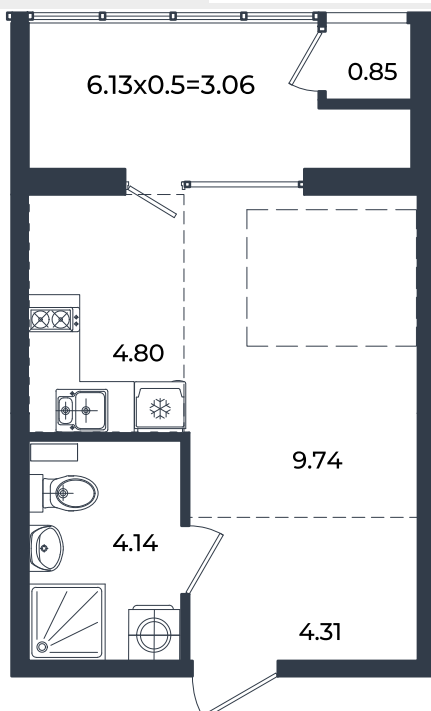

Квартира № 587

Студия 26.9 м²

5 459 355 Р

Жилой комплекс

Инсити

Адрес

Срок сдачи

2026 г.

Проект

Микрорайон «Образцово»

Номер на этаже

587

Этаж

2

Корпус

Дом 6

Секция

1

Заселение

I квартал 2026 г.

Отделка

Предчистовая

1 этаж