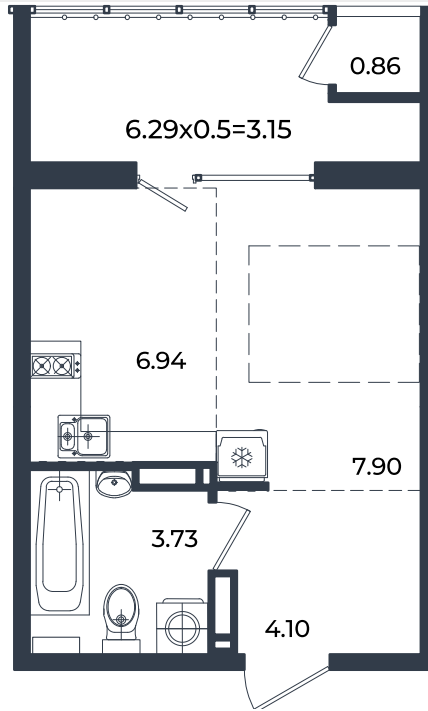

Квартира № 669

Студия 26.68 м²

5 548 106 Р

Жилой комплекс

Инсити

Адрес

г. Краснодар, ул. им. Кирилла Россинского, 3/1, к.1

Срок сдачи

2026 г.

Проект
Номер на этаже
Этаж
Корпус
Секция
Заселение
Отделка

Микрорайон «Образцово»
669
9
Дом 6
1
I квартал 2026 г.
Предчистовая

1 этаж