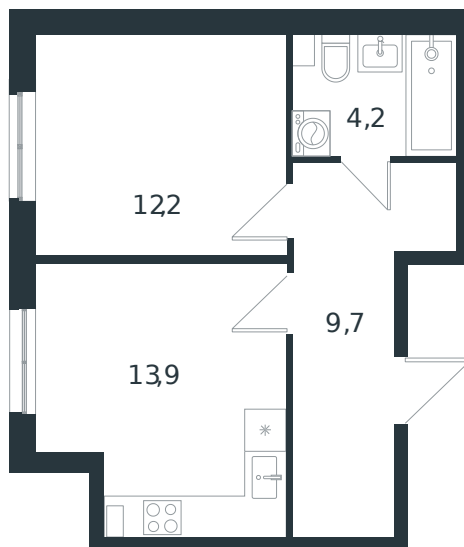

Квартира № 25

1 этаж

1К-квартира 40 м²

5 453 801 ₺

Проект
Номер на этаже
Этаж
Корпус
Секция
Заселение
Отделка

Микрорайон «Новая Елизаветка»
25
1 из 4
Литер 2
1
2026 г.
Готовая отделка

+7(861)210-35-75

ИНСИТИ
ДЕВЕЛОПМЕНТ