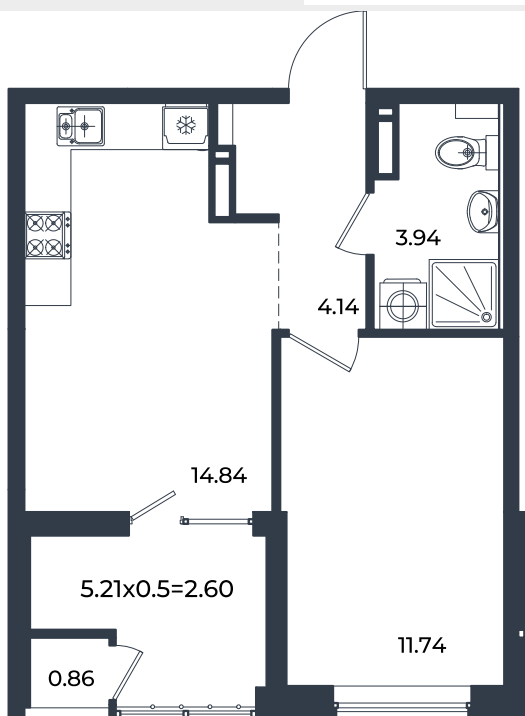

Квартира № 664

1К-квартира 38.12 м²

7 292 356 Р

Жилой комплекс

Инсити

Адрес

г. Краснодар, ул. им. Кирилла Россинского, 3/1, к.1

Срок сдачи

Дом 6

Секция

1

Заселение

I квартал 2026 г.

Отделка

Предчистовая

1 этаж