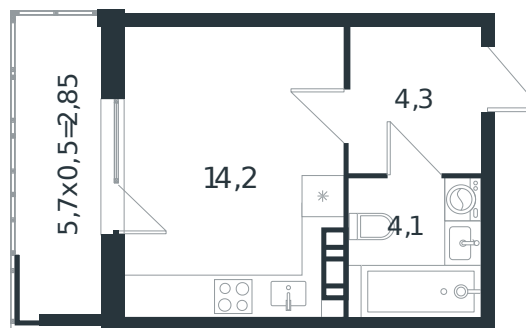

Квартира № 23

1 этаж

Студия 25.45 м²

3 880 621 ₺

Проект	Микрорайон «Новая Елизаветка»
Номер на этаже	23
Этаж	4 из 4
Корпус	Литер 2
Секция	1
Заселение	2026 г.
Отделка	Готовая отделка

+7(861)210-35-75

 ИНСИТИ
ДЕВЕЛОПМЕНТ