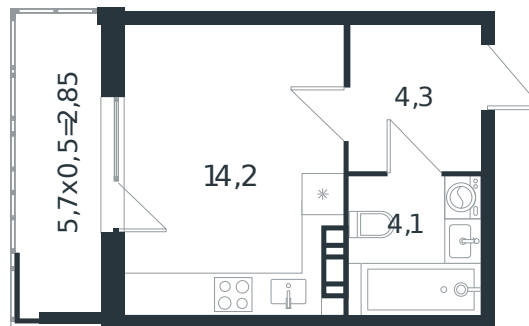

Квартира № 23

1 этаж

Студия 25.45 м²

3 728 582 ₺

Проект	Микрорайон «Новая Елизаветка»
Номер на этаже	23
Этаж	4 из 4
Корпус	Литер 2
Секция	1
Заселение	2026 г.
Отделка	Готовая отделка