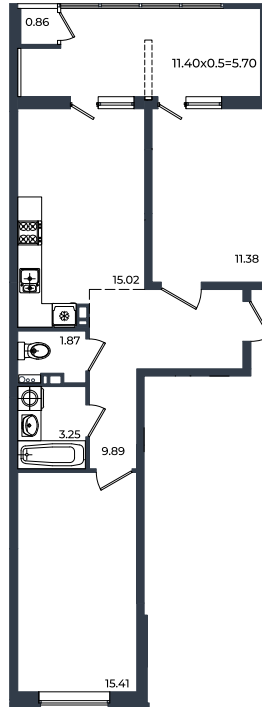

# Квартира № 114

2К-квартира 63.38 м<sup>2</sup>

9 823 900 ₽

Жилой комплекс

Инсити

Адрес

г. Краснодар, ул. им. Кирилла Россинского, 3/1, к.1

Срок сдачи

2026 г.

Проект  
Номер на этаже  
Этаж  
Корпус  
Секция  
Заселение  
Отделка

Микрорайон «Образцово»  
114  
4  
Дом 6  
1  
I квартал 2026 г.  
Предчистовая

1 этаж