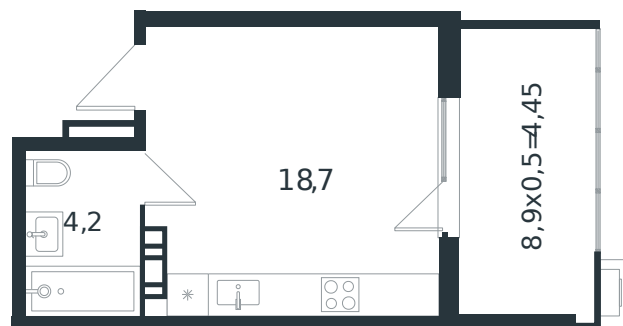

Квартира № 22

1 этаж

Студия 27.35 м²

4 067 087 ₪

Проект	Микрорайон «Новая Елизаветка»
Номер на этаже	22
Этаж	4 из 4
Корпус	Литер 2
Секция	1
Заселение	2026 г.
Отделка	Готовая отделка

+7(861)210-35-75

 ИНСИТИ
ДЕВЕЛОПМЕНТ