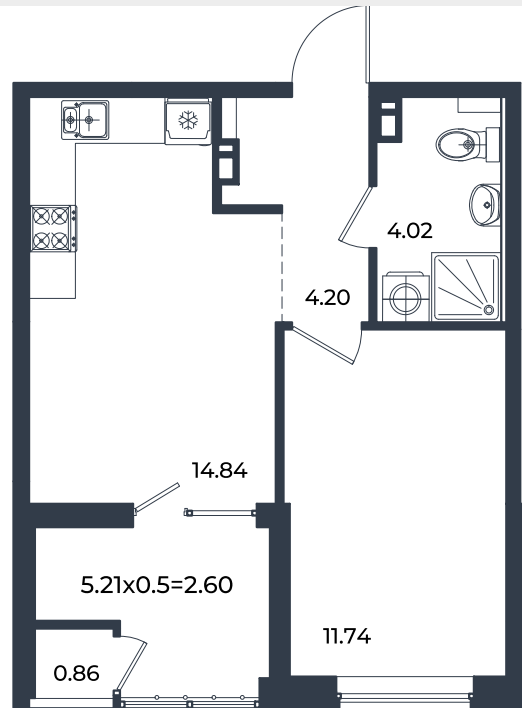

# Квартира № 424

1К-квартира 38.26 м<sup>2</sup>

7 319 138 ₽

Жилой комплекс

Инсити

Адрес

г. Краснодар, ул. им. Кирилла Россинского, 3/1, к.1

Срок сдачи

Дом 6

Секция

1

Заселение

I квартал 2026 г.

Отделка

Предчистовая

1 этаж