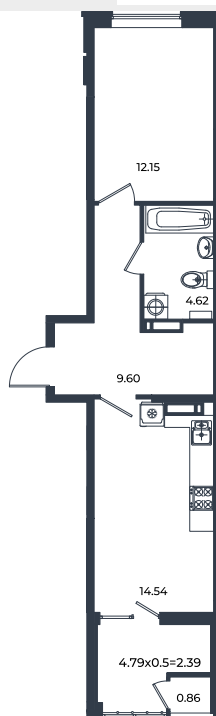

Квартира № 564

1К-квартира 44.16 м²

7 728 000 Р

Жилой комплекс

Инсити

Адрес

г. Краснодар, ул. им. Кирилла Россинского, 3/1, к.1

Срок сдачи

2026 г.

Проект
Номер на этаже
Этаж
Корпус
Секция
Заселение
Отделка

Микрорайон «Образцово»
564
17
Дом 6
1
I квартал 2026 г.
Предчистовая

1 этаж