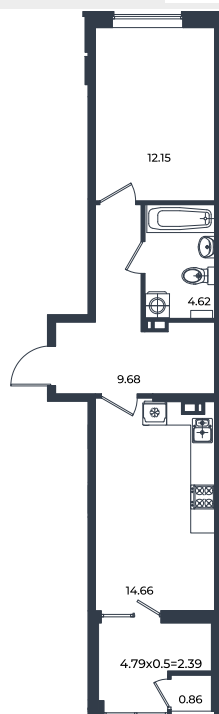

Квартира № 636

1К-квартира 44.36 м²

7 763 000 ₽

Жилой комплекс

Инсити

Адрес

г. Краснодар, ул. им. Кирилла Россинского, 3/1, к.1

Срок сдачи

2026 г.

Проект

Микрорайон «Образцово»

Номер на этаже

636

Этаж

6

Корпус

Дом 6

Секция

1

Заселение

I квартал 2026 г.

Отделка

Предчистовая

1 этаж