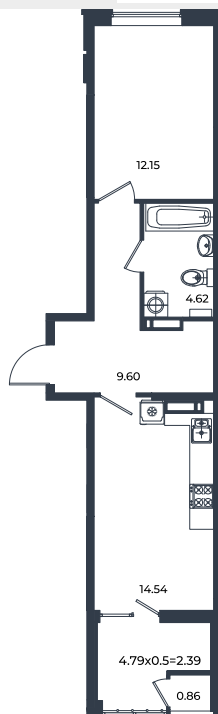

Квартира № 672

1К-квартира 44.16 м²

7 728 000 ₽

Жилой комплекс

Инсити

Адрес

г. Краснодар, ул. им. Кирилла Россинского, 3/1, к.1

Срок сдачи

2026 г.

Проект
Номер на этаже
Этаж
Корпус
Секция
Заселение
Отделка

Микрорайон «Образцово»
672
9
Дом 6
1
I квартал 2026 г.
Предчистовая

1 этаж