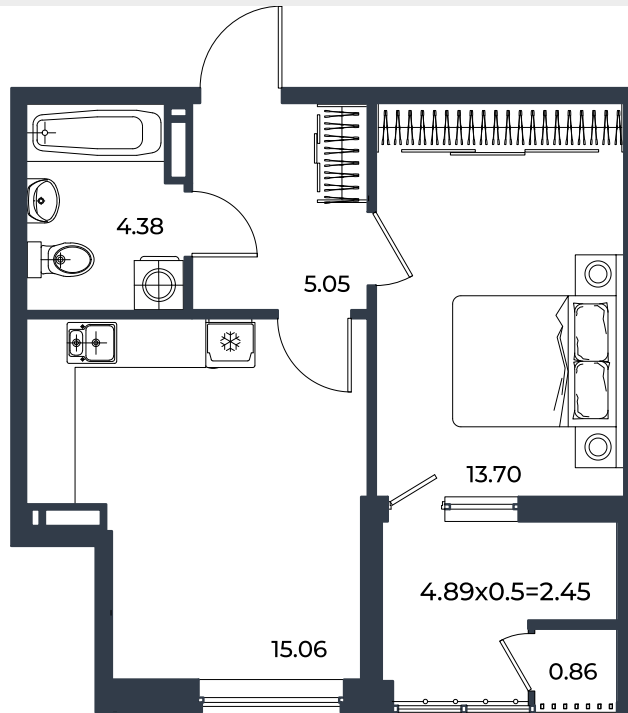

Квартира № 844

1К-квартира 41.5 м²

7 262 500 Р

Жилой комплекс

Инсити

Адрес

г. Краснодар, ул. им. Кирилла Россинского, 3/1, к.1

Срок сдачи

2026 г.

Проект
Номер на этаже
Этаж
Корпус
Секция
Заселение
Отделка

Микрорайон «Образцово»
844
12
Дом 6
1
I квартал 2026 г.
Предчистовая

1 этаж