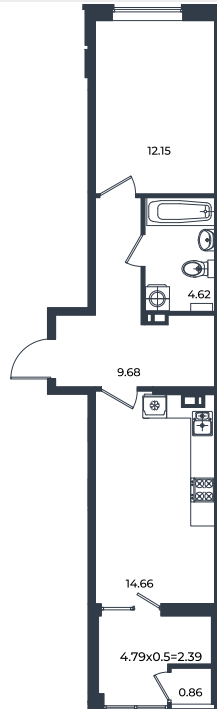

# Квартира № 660

1К-квартира 44.36 м<sup>2</sup>

7 763 000 ₽

Жилой комплекс

Инсити

Адрес

г. Краснодар, ул. им. Кирилла Россинского, 3/1, к.1

Срок сдачи

2026 г.

Проект  
Номер на этаже  
Этаж  
Корпус  
Секция  
Заселение  
Отделка

Микрорайон «Образцово»  
660  
8  
Дом 6  
1  
I квартал 2026 г.  
Предчистовая

1 этаж