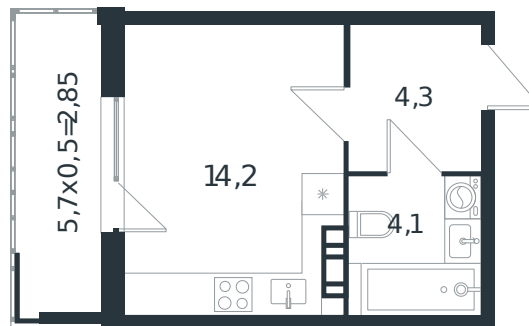

Квартира № 17

1 этаж

Студия 25.45 м²

3 880 621 ₺

Проект	Микрорайон «Новая Елизаветка»
Номер на этаже	17
Этаж	3 из 4
Корпус	Литер 2
Секция	1
Заселение	2026 г.
Отделка	Готовая отделка

+7(861)210-35-75

ИНСИТИ
ДЕВЕЛОПМЕНТ