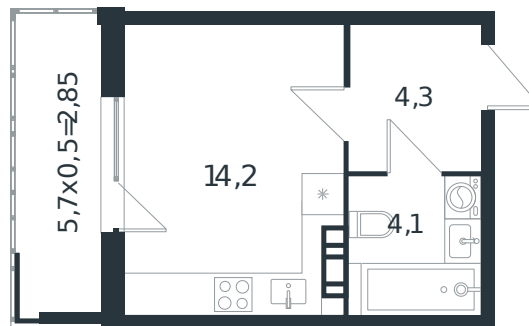

# Квартира № 17

1 этаж

Студия 25.45 м<sup>2</sup>

3 728 582 ₺

Проект	Микрорайон «Новая Елизаветка»
Номер на этаже	17
Этаж	3 из 4
Корпус	Литер 2
Секция	1
Заселение	2026 г.
Отделка	Готовая отделка