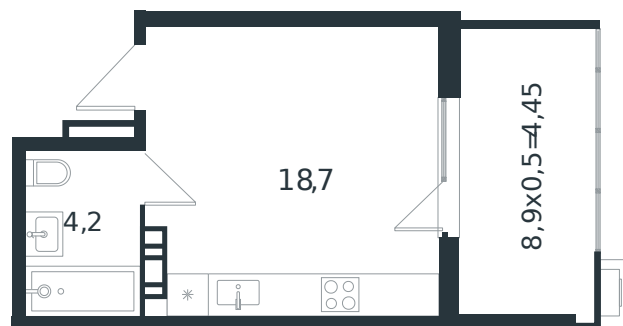

Квартира № 16

Студия 27.35 м²

4 216 890 ₽

Проект

Номер на этаже

Этаж

Корпус

Секция

Заселение

Отделка

Микрорайон «Новая Елизаветка»

16

3 из 4

Литер 2

1

2026 г.