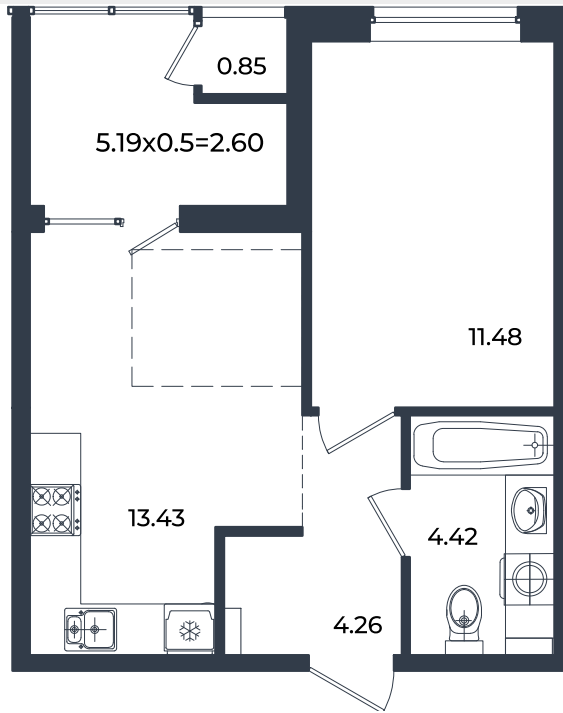

Квартира № 582

1К-квартира 37.04 м²

6 893 144 Р

Жилой комплекс

Инсити

Адрес

г. Краснодар, ул. им. Кирилла Россинского, 3/1, к.1

Срок сдачи

2026 г.

Проект

Микрорайон «Образцово»

Номер на этаже

582

Этаж

2

Корпус

Дом 6

Секция

1

Заселение

1 квартал 2026 г.

Отделка

Предчистовая

1 этаж