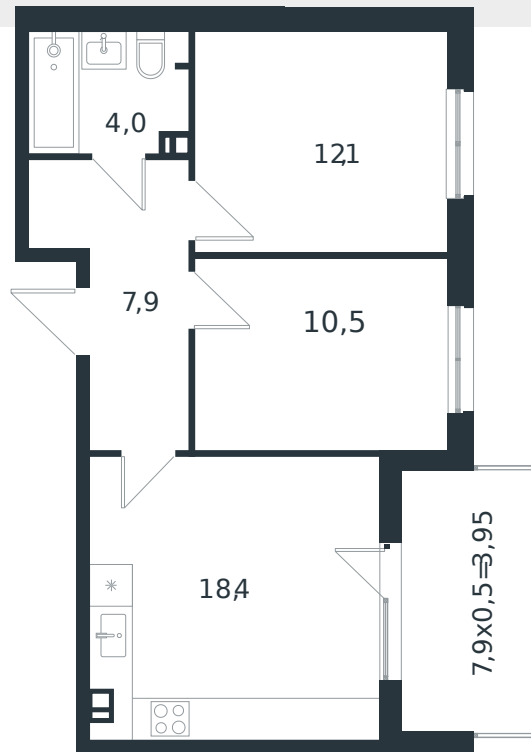

Квартира № 14

1 этаж

2К-квартира 56.85 м²

7 233 360 ₽

Проект	Микрорайон «Новая Елизаветка»
Номер на этаже	14
Этаж	3 из 4
Корпус	Литер 2
Секция	1
Заселение	2026 г.
Отделка	Готовая отделка