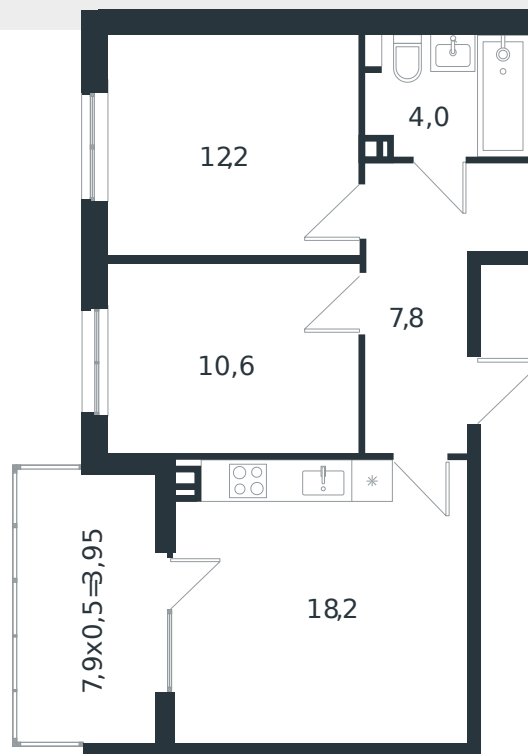

Квартира № 13

1 этаж

2К-квартира 56.75 м²

7 250 786 ₺

Проект	Микрорайон «Новая Елизаветка»
Номер на этаже	13
Этаж	3 из 4
Корпус	Литер 2
Секция	1
Заселение	2026 г.
Отделка	Готовая отделка