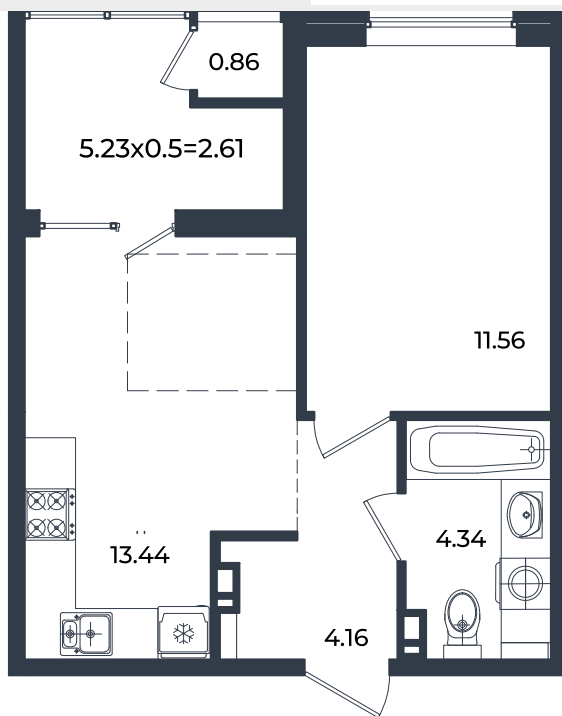

# Квартира № 246

1К-квартира 36.97 м<sup>2</sup>

7 064 967 Р

Жилой комплекс

Инсити

Адрес

г. Краснодар, ул. им. Кирилла Россинского, 3/1, к.1

Срок сдачи

2026 г.

Проект

Микрорайон «Образцово»

Номер на этаже

246

Этаж

8

Корпус

Дом 6

Секция

1

Заселение

I квартал 2026 г.

Отделка

Предчистовая

1 этаж