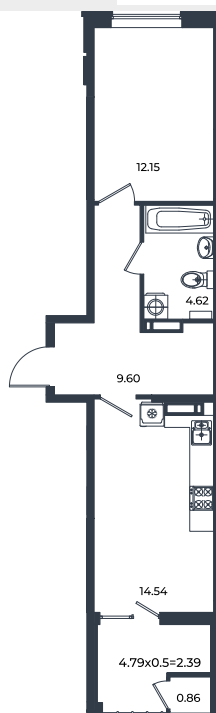

Квартира № 336

1К-квартира 44.16 м²

7 728 000 ₽

Жилой комплекс

Инсити

Адрес

г. Краснодар, ул. им. Кирилла Россинского, 3/1, к.1

Срок сдачи

2026 г.

Проект
Номер на этаже
Этаж
Корпус
Секция
Заселение
Отделка

Микрорайон «Образцово»
336
15
Дом 6
1
I квартал 2026 г.
Предчистовая

1 этаж