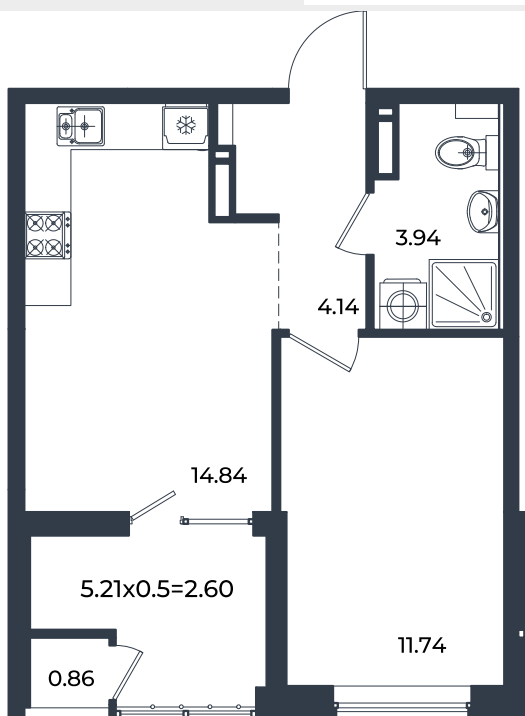

Квартира № 472

1К-квартира 38.12 м²

7 292 356 Р

Жилой комплекс

Инсити

Адрес

г. Краснодар, ул. им. Кирилла Россинского, 3/1, к.1

Срок сдачи

Дом 6

Секция

1

Заселение

I квартал 2026 г.

Отделка

Предчистовая

1 этаж