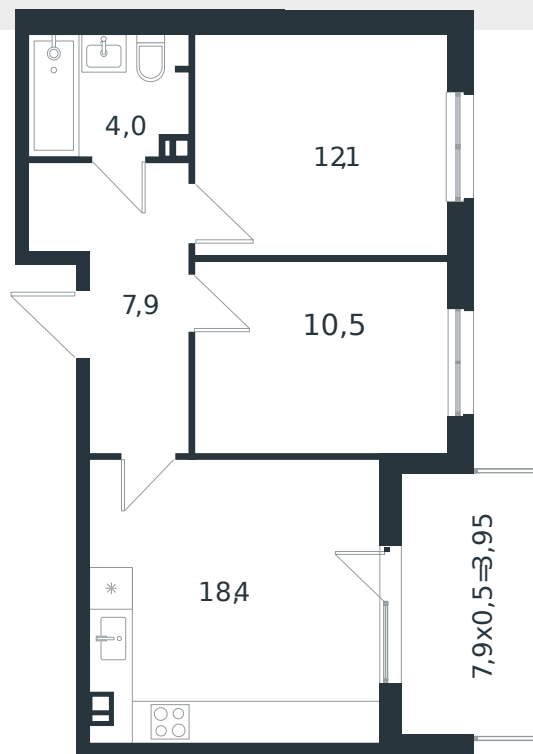

Квартира № 8

1 этаж

2К-квартира 56.85 м²

7 295 175 ₪

Проект	Микрорайон «Новая Елизаветка»
Номер на этаже	8
Этаж	2 из 4
Корпус	Литер 2
Секция	1
Заселение	2026 г.
Отделка	Готовая отделка