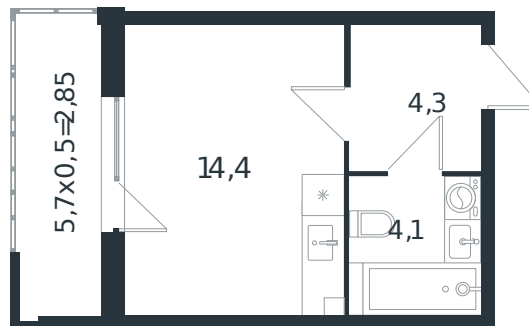

# Квартира № 5

1 этаж

Студия 25.65 м<sup>2</sup>

3 677 595 ₪

Проект	Микрорайон «Новая Елизаветка»
Номер на этаже	5
Этаж	1 из 4
Корпус	Литер 2
Секция	1
Заселение	2026 г.
Отделка	Готовая отделка