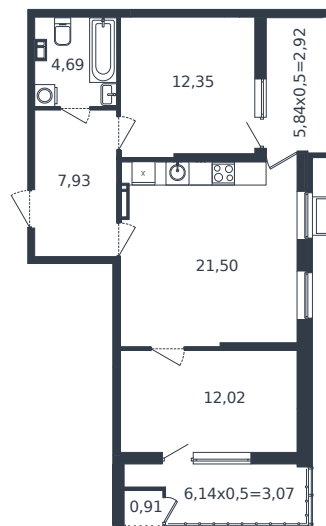

# Квартира № 1356

1 этаж

2К-квартира 65.39 м<sup>2</sup>

8 298 556 ₺

Проект	Микрорайон «Образцово»
Номер на этаже	1356
Этаж	21 из 21
Корпус	Дом 17
Секция	1
Заселение	2026 г.
Отделка	Готовая отделка