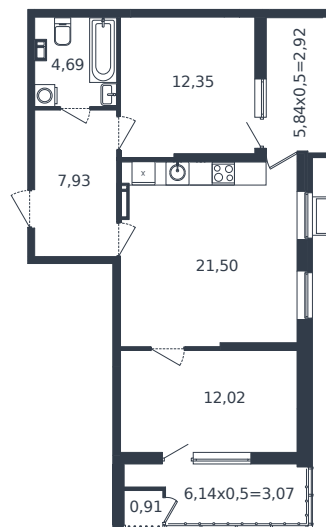

# Квартира № 1351

1 этаж

2К-квартира 65.39 м<sup>2</sup>

8 310 745 ₺

Проект	Микрорайон «Образцово»
Номер на этаже	1351
Этаж	20 из 21
Корпус	Дом 17
Секция	1
Заселение	2026 г.
Отделка	Готовая отделка