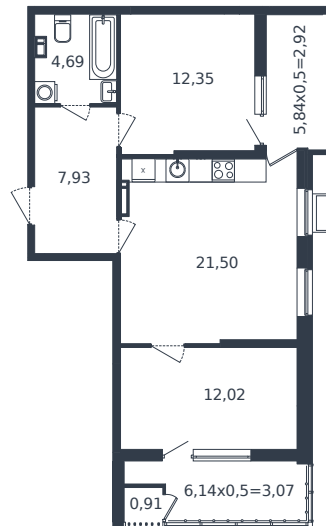

Квартира № 1346

1 этаж

2К-квартира 65.39 м²

8 335 123 ₺

Проект	Микрорайон «Образцово»
Номер на этаже	1346
Этаж	19 из 21
Корпус	Дом 17
Секция	1
Заселение	2026 г.
Отделка	Готовая отделка