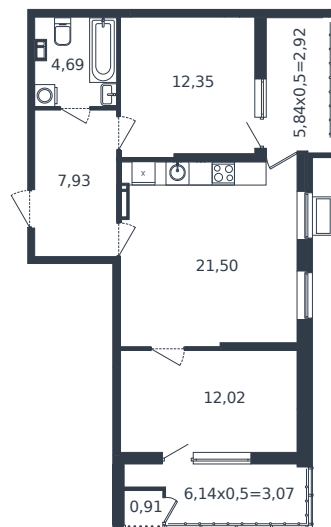

# Квартира № 1346

1 этаж

2К-квартира 65.39 м<sup>2</sup>

8 582 812 ₺

Проект	Микрорайон «Образцово»
Номер на этаже	1346
Этаж	19 из 21
Корпус	Дом 17
Секция	1
Заселение	2026 г.
Отделка	Готовая отделка