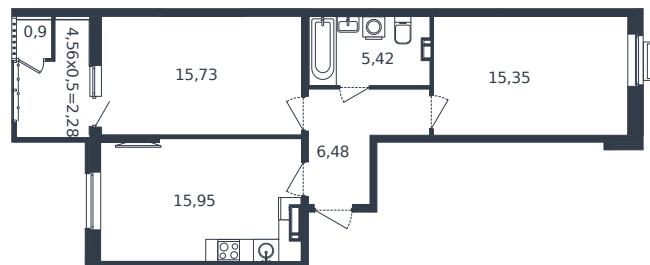

Квартира № 1340

1 этаж

2К-квартира 62.11 м²

8 007 465 ₽

Проект	Микрорайон «Образцово»
Номер на этаже	1340
Этаж	17 из 21
Корпус	Дом 17
Секция	1
Заселение	2026 г.
Отделка	Готовая отделка

+7(861)210-35-75

ИНСИТИ
ДЕВЕЛОПМЕНТ