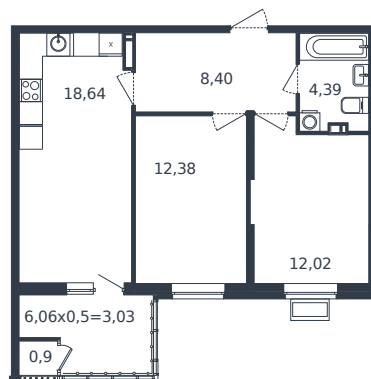

# Квартира № 1337

1 этаж

2К-квартира 59.76 м<sup>2</sup>

8 189 424 ₺

Проект	Микрорайон «Образцово»
Номер на этаже	1337
Этаж	17 из 21
Корпус	Дом 17
Секция	1
Заселение	2026 г.
Отделка	Готовая отделка