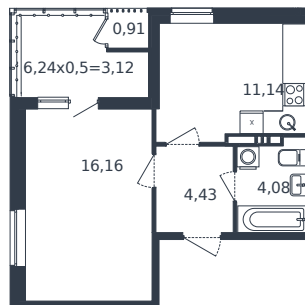

Квартира № 1334

1 этаж

1К-квартира 39.84 м²

6 692 766 ₺

Проект	Микрорайон «Образцово»
Номер на этаже	1334
Этаж	16 из 21
Корпус	Дом 17
Секция	1
Заселение	2026 г.
Отделка	Готовая отделка

+7(861)210-35-75

ИНСИТИ
ДЕВЕЛОПМЕНТ