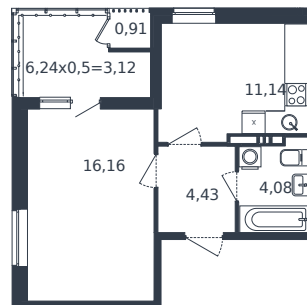

Квартира № 1334

1 этаж

1К-квартира 39.84 м²

6 383 241 ₽

Проект	Микрорайон «Образцово»
Номер на этаже	1334
Этаж	16 из 21
Корпус	Дом 17
Секция	1
Заселение	2026 г.
Отделка	Готовая отделка

+7(861)210-35-75

ИНСИТИ
ДЕВЕЛОПМЕНТ