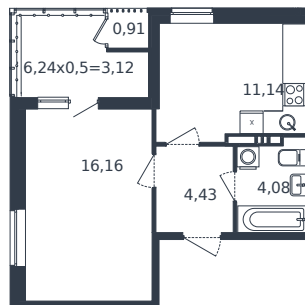

Квартира № 1329

1 этаж

1К-квартира 39.84 м²

6 161 052 ₪

Проект	Микрорайон «Образцово»
Номер на этаже	1329
Этаж	15 из 21
Корпус	Дом 17
Секция	1
Заселение	2026 г.
Отделка	Готовая отделка

+7(861)210-35-75

ИНСИТИ
ДЕВЕЛОПМЕНТ