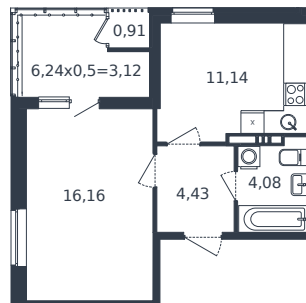

Квартира № 1324

1 этаж

1К-квартира 39.84 м²

6 676 673 ₺

Проект	Микрорайон «Образцово»
Номер на этаже	1324
Этаж	14 из 21
Корпус	Дом 17
Секция	1
Заселение	2026 г.
Отделка	Готовая отделка

+7(861)210-35-75

 ИНСИТИ
ДЕВЕЛОПМЕНТ