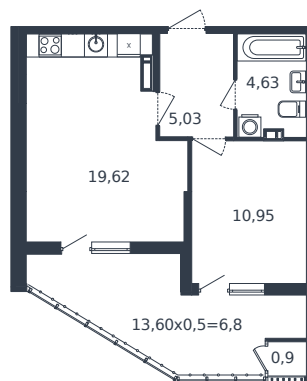

# Квартира № 1323

1 этаж

1К-квартира 47.93 м²

7 600 683 ₽

Проект	Микрорайон «Образцово»
Номер на этаже	1323
Этаж	14 из 21
Корпус	Дом 17
Секция	1
Заселение	2026 г.
Отделка	Готовая отделка