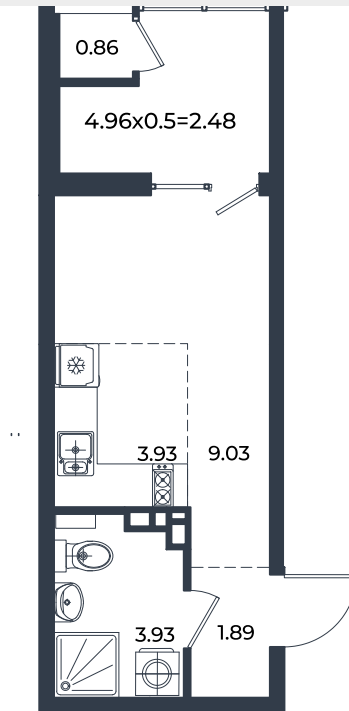

Квартира № 413

Студия 22.12 м²

4 291 280 Р

Жилой комплекс

Инсити

Адрес

г. Краснодар, ул. им. Кирилла Россинского, 3/1, к.1

Срок сдачи

2026 г.

Проект
Номер на этаже
Этаж
Корпус
Секция
Заселение
Отделка

Микрорайон «Образцово»
413
5
Дом 6
1
I квартал 2026 г.
Предчистовая

1 этаж