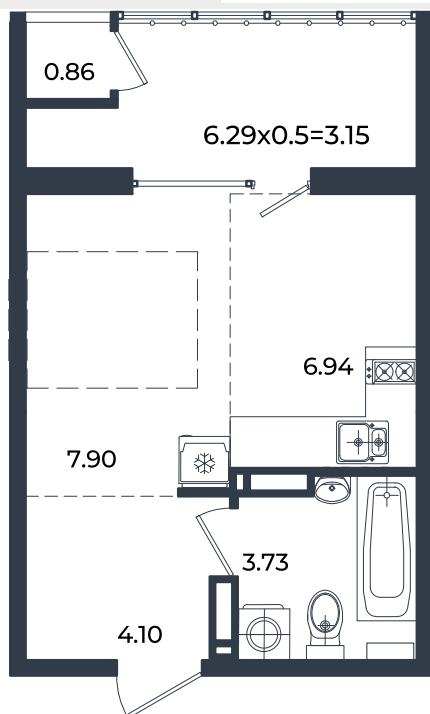

Квартира № 286

Студия 26.68 м²

5 548 106 Р

Жилой комплекс

Инсити

Адрес

г. Краснодар, ул. им. Кирилла Россинского, 3/1, к.1

Срок сдачи

2026 г.

Проект

Микрорайон «Образцово»

Номер на этаже

286

Этаж

11

Корпус

Дом 6

Секция

1

Заселение

I квартал 2026 г.

Отделка

Предчистовая

1 этаж