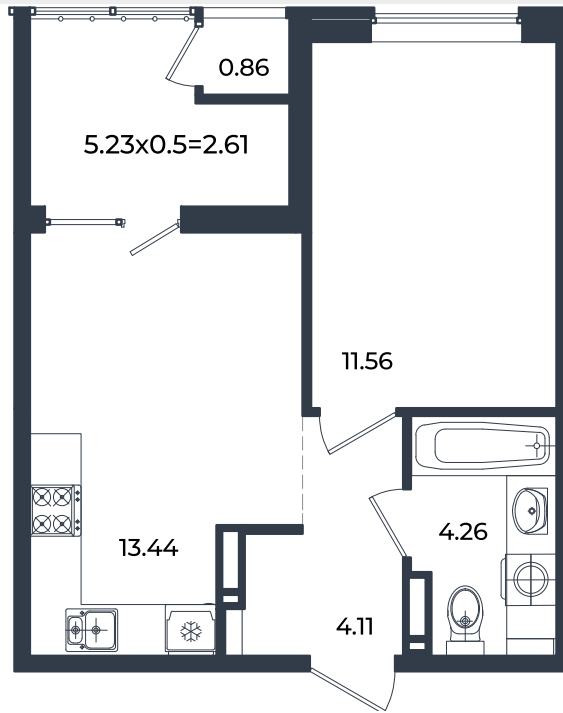

Квартира № 666

1К-квартира 36.84 м²

7 040 124 Р

Жилой комплекс

Инсити

Адрес

г. Краснодар, ул. им. Кирилла Россинского, 3/1, к.1

Срок сдачи

2026 г.

Проект

Микрорайон «Образцово»

Номер на этаже

666

Этаж

9

Корпус

Дом 6

Секция

1

Заселение

I квартал 2026 г.

Отделка

Предчистовая

1 этаж