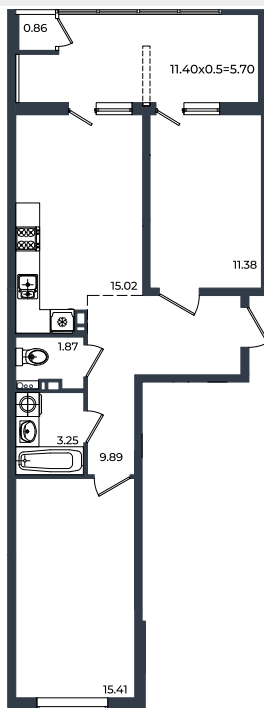

Квартира №130

2К-квартира 63.38 м²

9 823 900 ₽

Жилой комплекс

Инсити

Адрес

г. Краснодар, ул. им. Кирилла Россинского, 3/1, к.1

Срок сдачи

2026 г.

Проект
Номер на этаже
Этаж
Корпус
Секция
Заселение
Отделка

Микрорайон «Образцово»
130
8
Дом 6
1
I квартал 2026 г.
Предчистовая

1 этаж