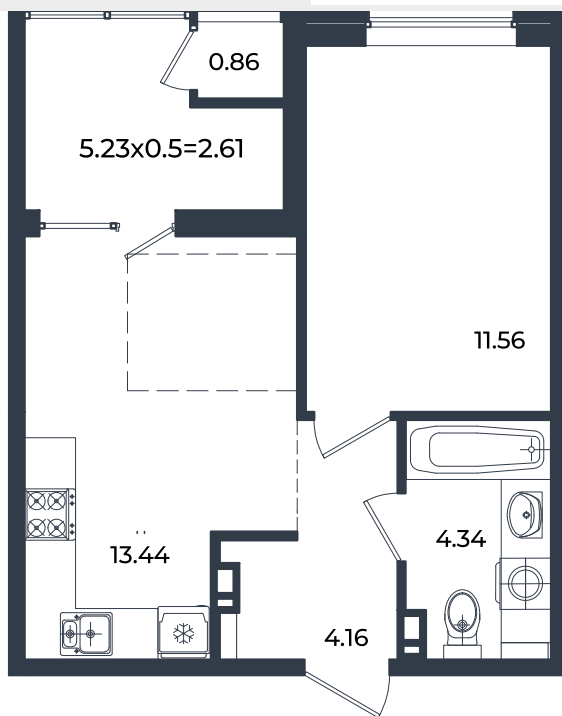

2026 г.

Проект

Микрорайон «Образцово»

Номер на этаже

426

Этаж

6

Корпус

Дом 6

Секция

1

Заселение

I квартал 2026 г.

Отделка

Предчистовая

1 этаж