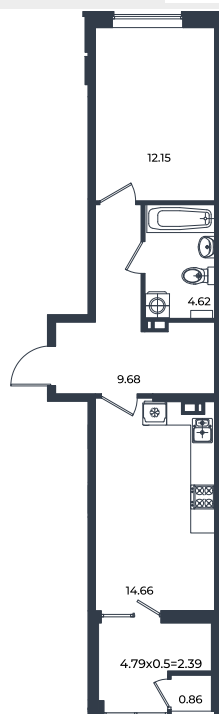

Квартира № 624

1К-квартира 44.36 м²

7 763 000 ₽

Жилой комплекс

Инсити

Адрес

г. Краснодар, ул. им. Кирилла Россинского, 3/1, к.1

Срок сдачи

2026 г.

Проект
Номер на этаже
Этаж
Корпус
Секция
Заселение
Отделка

Микрорайон «Образцово»
624
5
Дом 6
1
I квартал 2026 г.
Предчистовая

1 этаж