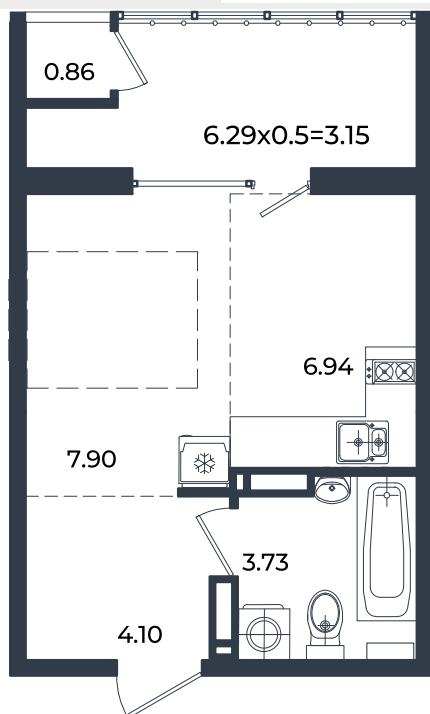

2026 г.

Проект

Микрорайон «Образцово»

Номер на этаже

706

Этаж

12

Корпус

Дом 6

Секция

1

Заселение

I квартал 2026 г.

Отделка

Предчистовая

1 этаж