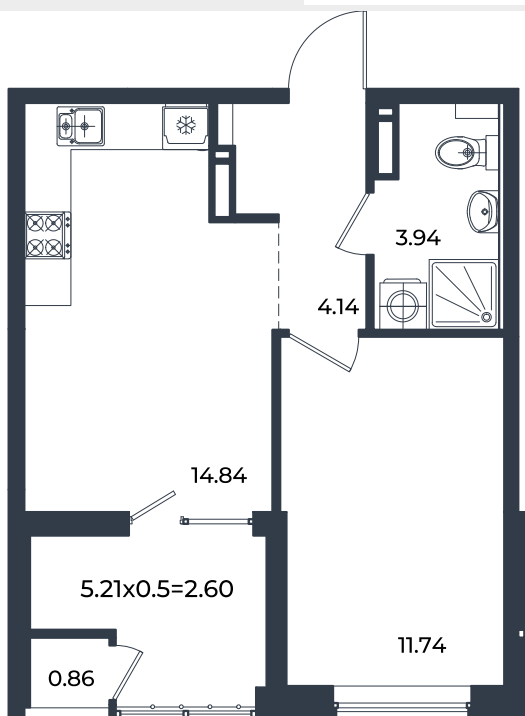

# Квартира № 556

1К-квартира 38.12 м<sup>2</sup>

7 292 356 Р

Жилой комплекс

Инсити

Адрес

г. Краснодар, ул. им. Кирилла Россинского, 3/1, к.1

Срок сдачи

2026 г.

Проект

Микрорайон «Образцово»

Номер на этаже

556

Этаж

17

Корпус

Дом 6

Секция

1

Заселение

I квартал 2026 г.

Отделка

Предчистовая

1 этаж