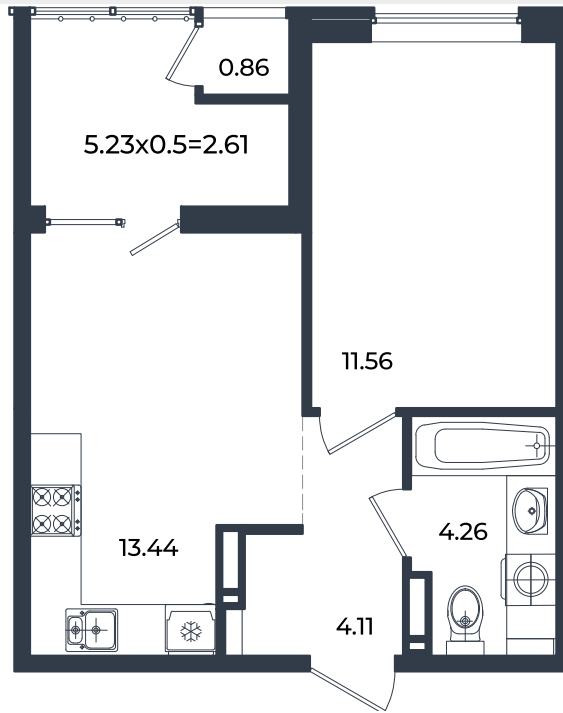

2026 г.

Проект

Микрорайон «Образцово»

Номер на этаже

462

Этаж

9

Корпус

Дом 6

Секция

1

Заселение

I квартал 2026 г.

Отделка

Предчистовая

1 этаж