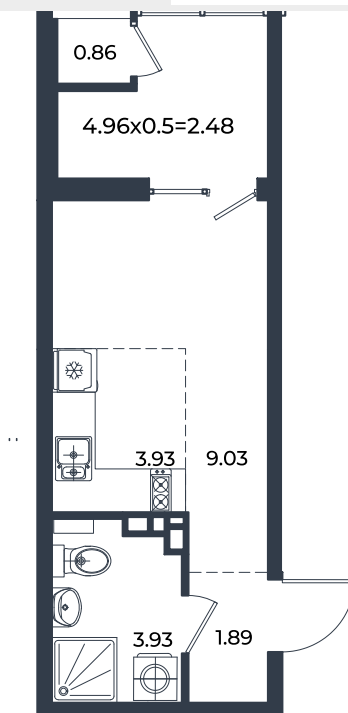

# Квартира № 617

Студия 22.12 м<sup>2</sup>

4 291 280 Р

Жилой комплекс

Инсити

Адрес

г. Краснодар, ул. им. Кирилла Россинского, 3/1, к.1

Срок сдачи

2026 г.

Проект  
Номер на этаже  
Этаж  
Корпус  
Секция  
Заселение  
Отделка

Микрорайон «Образцово»  
617  
5  
Дом 6  
1  
I квартал 2026 г.  
Предчистовая

1 этаж