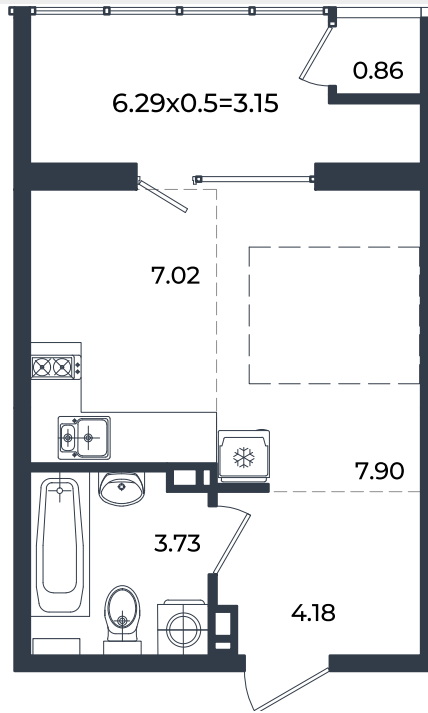

# Квартира № 441

Студия 26.84 м<sup>2</sup>

5 581 378 Р

Жилой комплекс

Инсити

Адрес

г. Краснодар, ул. им. Кирилла Россинского, 3/1, к.1

Срок сдачи

2026 г.

Проект  
Номер на этаже  
Этаж  
Корпус  
Секция  
Заселение  
Отделка

Микрорайон «Образцово»  
441  
7  
Дом 6  
1  
I квартал 2026 г.  
Предчистовая

1 этаж