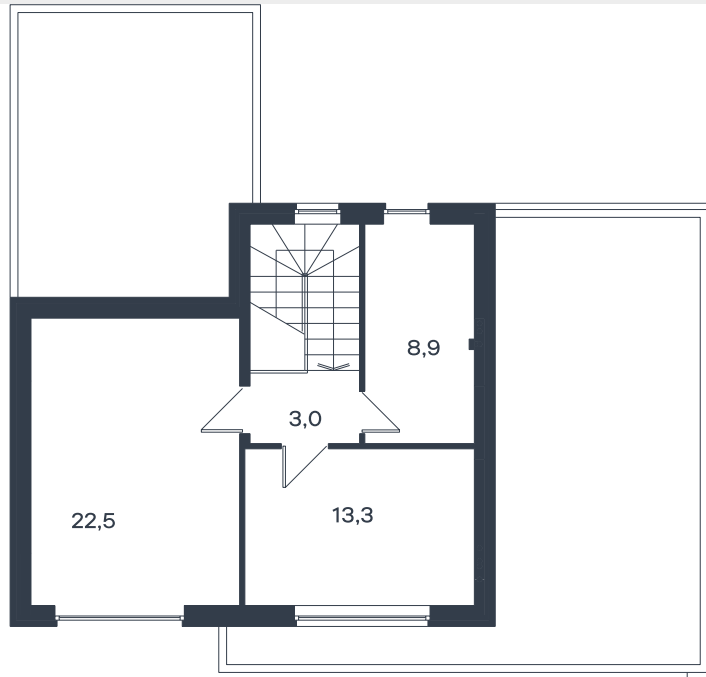

Коттедж № 241

Коттедж 156.31 м²

22 897 000 Р

Жилой комплекс

Инсити

Адрес

г. Краснодар, ул. им. Виктора Феськова, 3

Срок сдачи

2027 г.

Проект
Номер на этаже
Этаж
Корпус
Секция
Заселение
Отделка

Микрорайон «Новая Елизаветка»
241
1 из 1
ИЖС - 2 очередь, 1 этап
1
2026 г.
Предчистовая

1 этаж

2 этаж