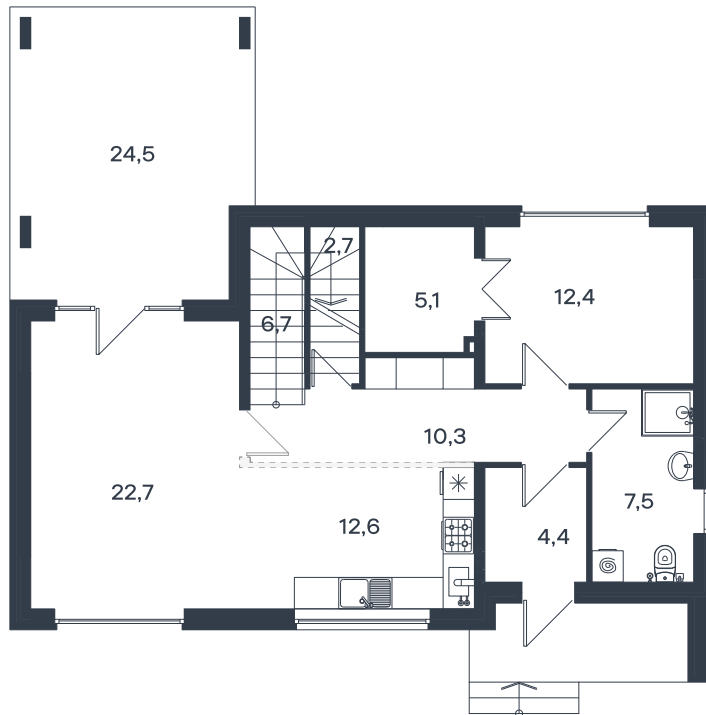

Коттедж № 241

Коттедж 156.31 м²

22 897 000 Р

Жилой комплекс

Инсити

Адрес

г. Краснодар, ул. им. Виктора Феськова, 3

Срок сдачи

2027 г.

Проект
Номер на этаже
Этаж
Корпус
Секция
Заселение
Отделка

Микрорайон «Новая Елизаветка»
241
1 из 1
ИЖС - 2 очередь, 1 этап
1
2026 г.
Предчистовая

1 этаж

2 этаж