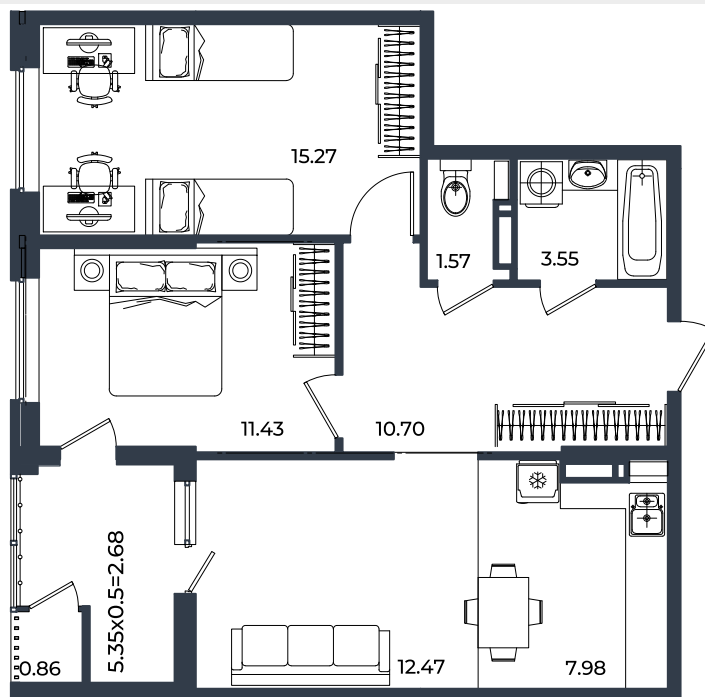

2026 г.

Проект

Микрорайон «Образцово»

Номер на этаже

865

Этаж

15

Корпус

Дом 6

Секция

1

Заселение

I квартал 2026 г.

Отделка

Предчистовая

1 этаж