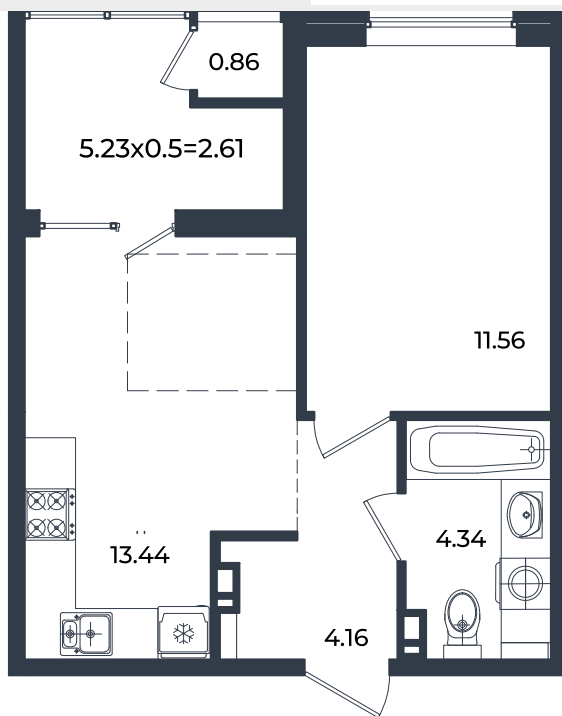

# Квартира № 402

1К-квартира 36.97 м<sup>2</sup>

7 064 967 Р

Жилой комплекс

Инсити

Адрес

г. Краснодар, ул. им. Кирилла Россинского, 3/1, к.1

Срок сдачи

Дом 6

Секция

1

Заселение

I квартал 2026 г.

Отделка

Предчистовая

1 этаж