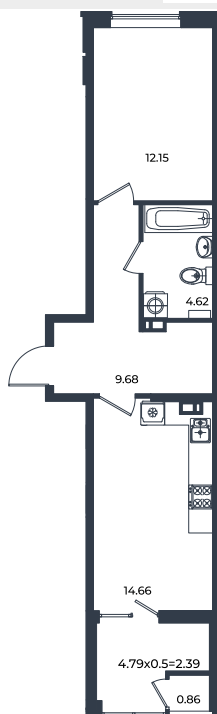

Квартира № 252

1К-квартира 44.36 м²

7 763 000 ₽

Жилой комплекс

Инсити

Адрес

г. Краснодар, ул. им. Кирилла Россинского, 3/1, к.1

Срок сдачи

2026 г.

Проект
Номер на этаже
Этаж
Корпус
Секция
Заселение
Отделка

Микрорайон «Образцово»
252
8
Дом 6
1
I квартал 2026 г.
Предчистовая

1 этаж