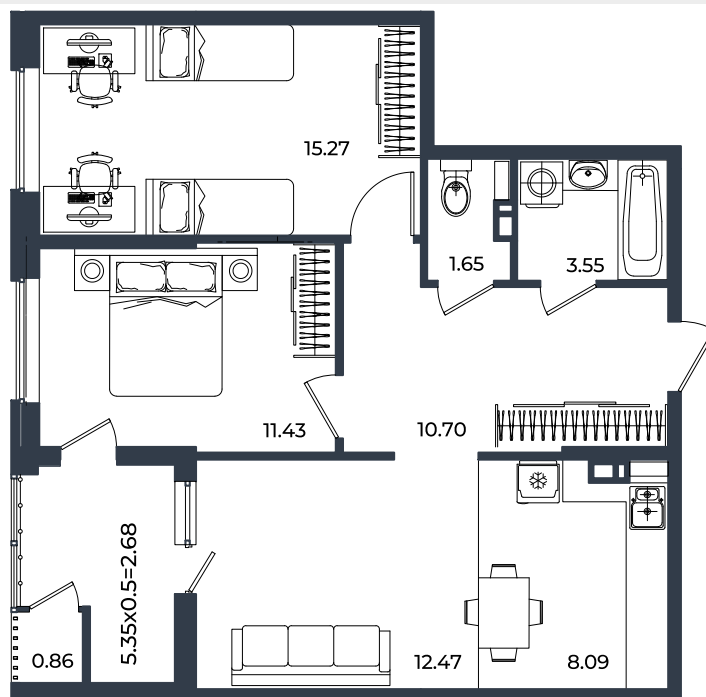

2026 г.

Проект

Микрорайон «Образцово»

Номер на этаже

823

Этаж

8

Корпус

Дом 6

Секция

1

Заселение

I квартал 2026 г.

Отделка

Предчистовая

1 этаж