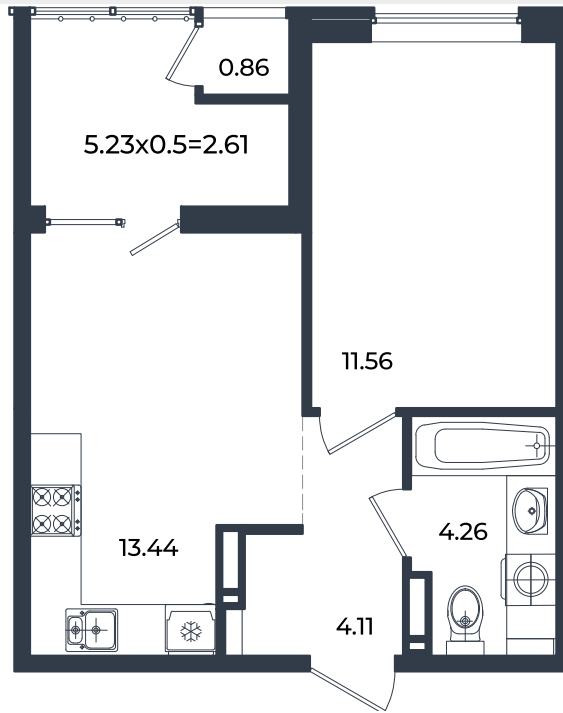

2026 г.

Проект

Микрорайон «Образцово»

Номер на этаже

690

Этаж

11

Корпус

Дом 6

Секция

1

Заселение

I квартал 2026 г.

Отделка

Предчистовая

1 этаж